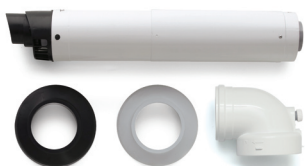

**PMK PP60 90°**  
**081284**

**PMK PP60 60° (2 per box)**  
**081285**

Flues & Accessories

0.6m Flue (600mm) **082980**  
 1m Flue (1000mm) **082969**  
 2m Flue (2000mm) **082986**

Horizontal Telescopic Straight Wall Terminal (520mm) **081297**